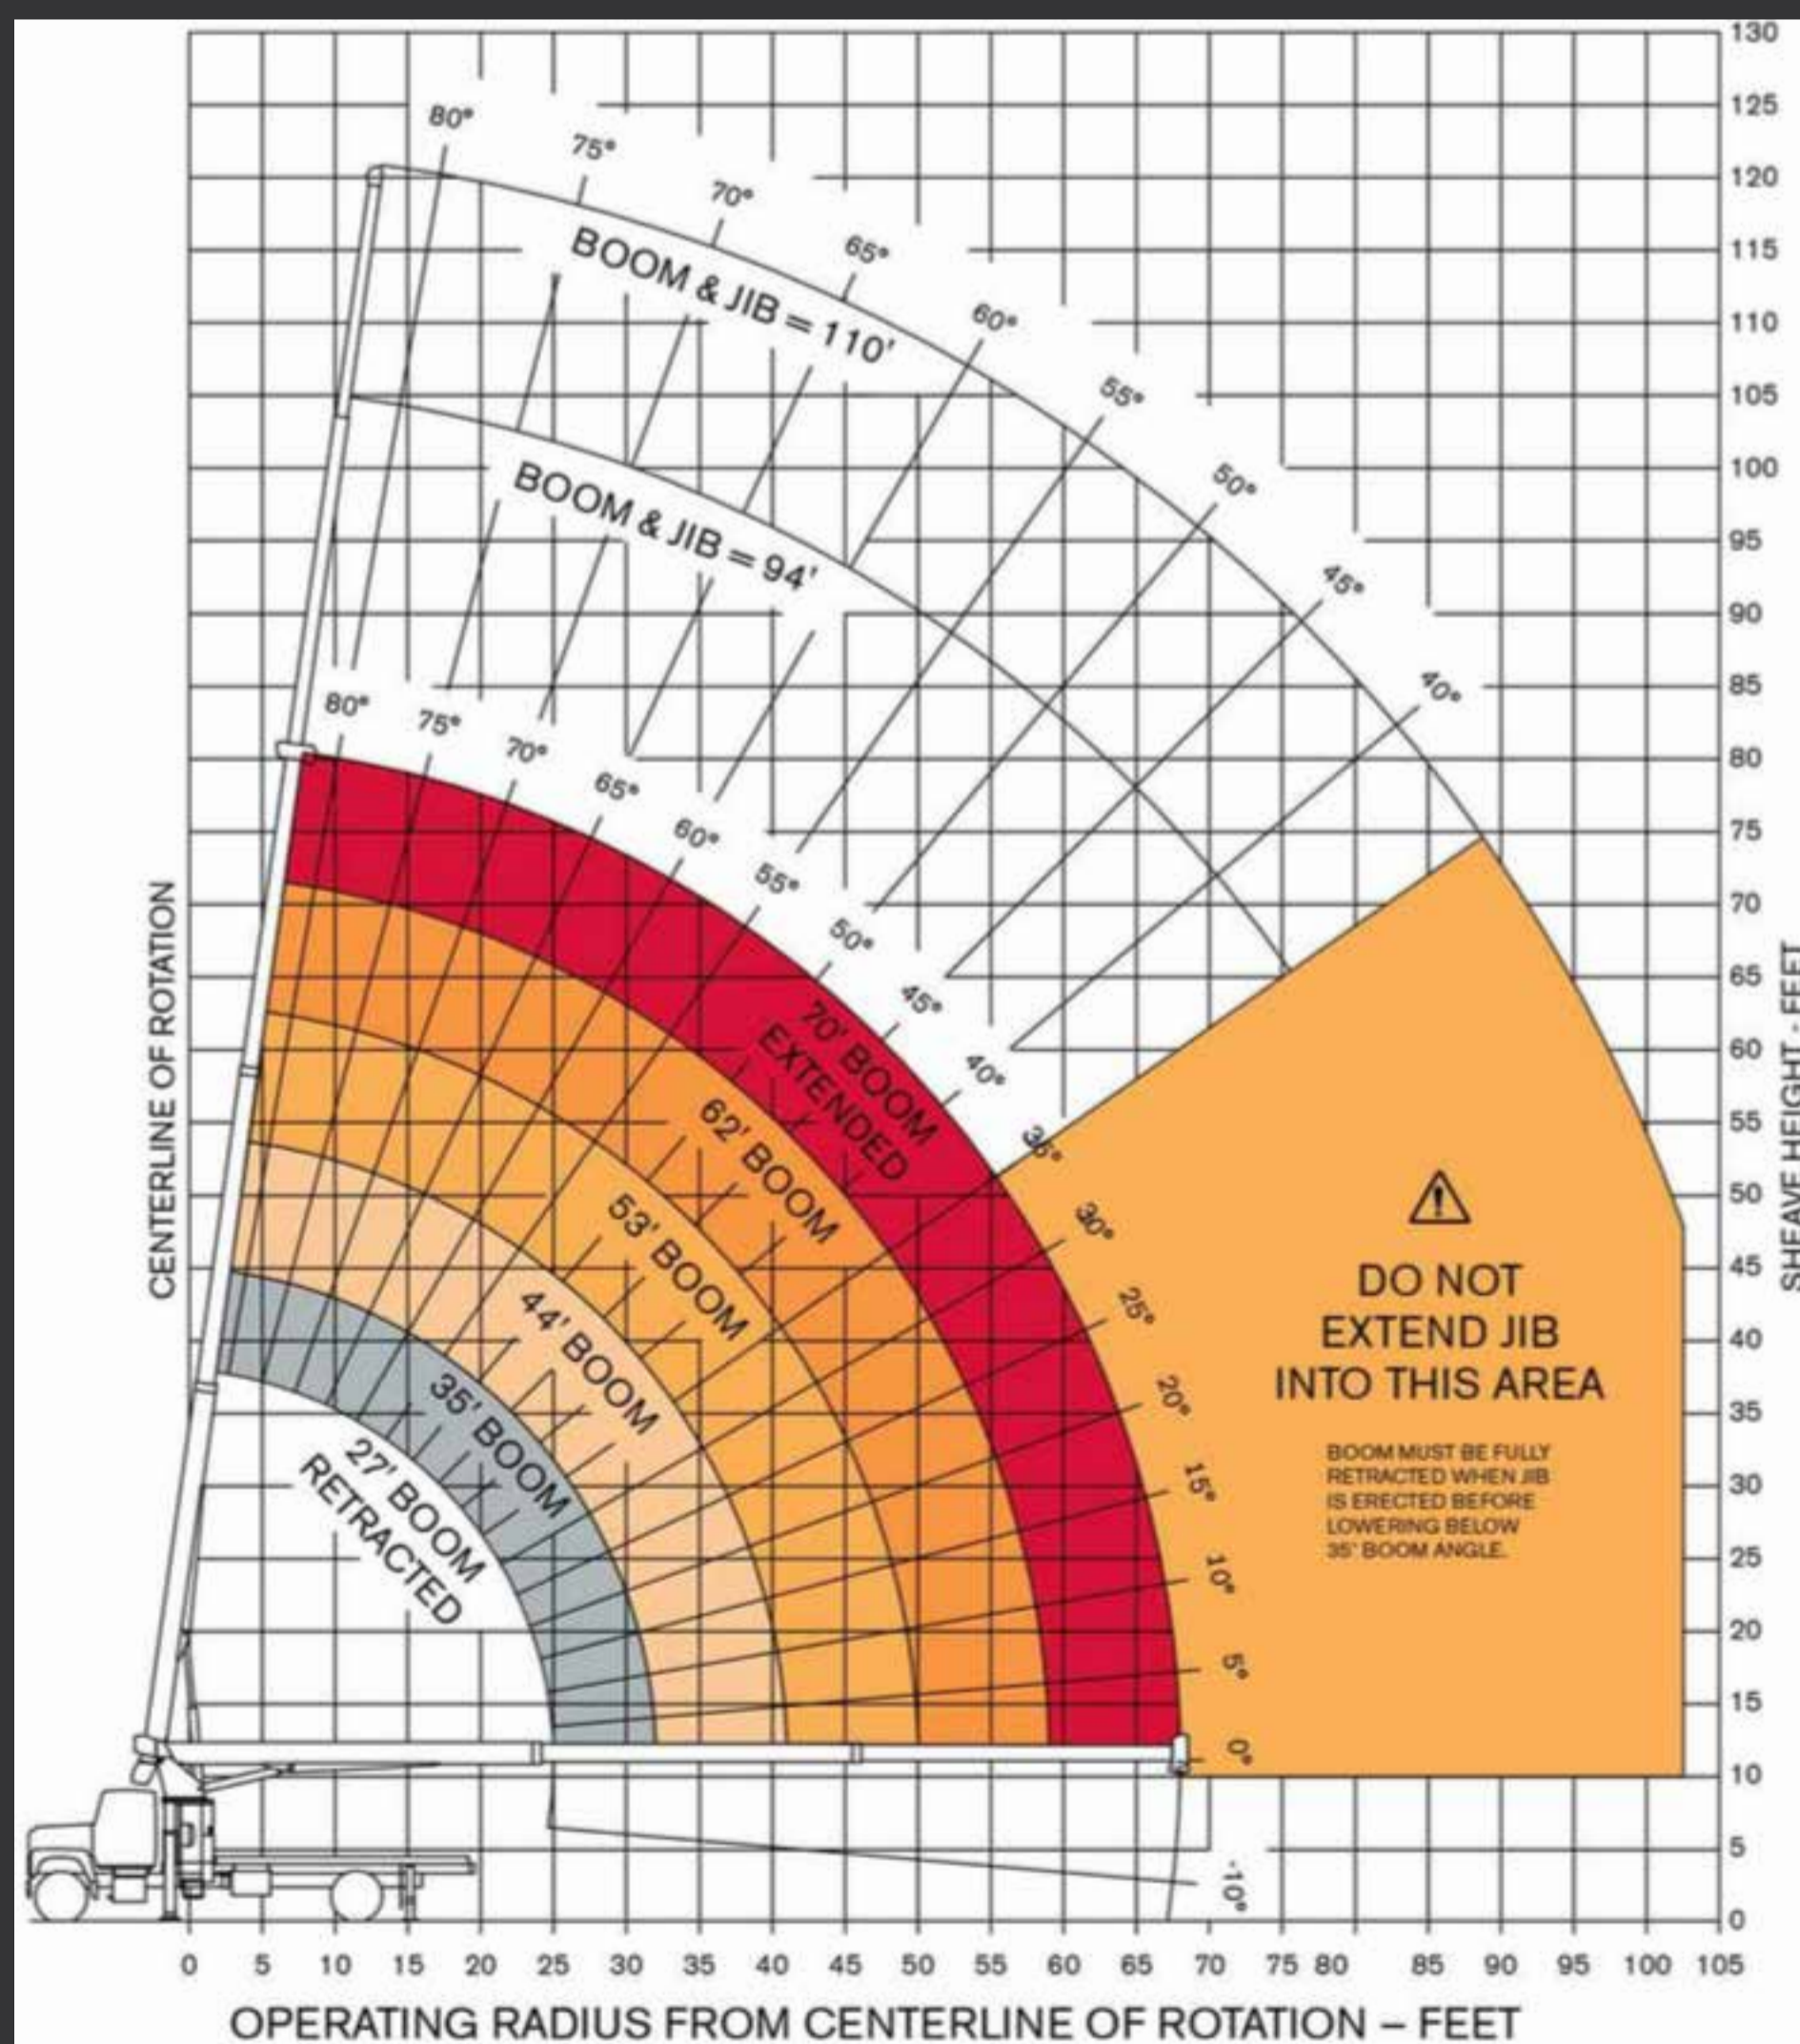

TEREX BT3670

GRÚAS TITAN

MAX CAPACIDAD

18 TONS

PLUMA TELESCOPICA

21 M

LA GRÚA TITAN TEREX BT3670 DE 18 TONELADAS ESTA INSTALADA EN LA PARTE TRASERA DE LA CABINA, LO CUAL PERMITE TRASLADAR CARGAS DE LONGITUDES MAYORES A SU PLATAFORMA. LA BT 3670 ES UNA PLUMA MONTADA SOBRE CAMIÓN CON UNA CAPACIDAD DE ELEVACIÓN MÁXIMA DE 18 TONELADAS CORTAS Y UNA PLUMA PRINCIPAL DE 21 PIES.

EJEMPLOS DE CARGA

RADIO	LONGITUD DE PLUMA	CAPACIDAD DE CARGA
1.52M	8.23M	17 TONS
19.81M	21.34M	.85 TONS

MANIOBRAS QUE HA REALIZADO:

- Montaje de Estructuras
- Carga y Descarga de Maquinaria
- Izaje de Equipos de Aire Acondicionado
- Izaje de Tanques Estacionarios
- Izaje de Torres de Enfriamiento
- Mantenimiento e Instalaciones Industriales
- Izaje de Materiales de Construcción
- Montaje de Prefabricados
- Movimientos de Contenedores
- Movimiento de Plantas y Generadores Eléctricos
- Mantenimiento en Plantas Mineras

TEREX BT3670

GRÚAS TITAN

DIMENSIONES

TEREX BT3670

GRÚAS TITAN

RADIO	LONGITUD DE PLUMA					
	8.23	10.36	13.11	15.85	18.59	21.34
METROS						
1.52	17.00					
3.05	10.55	8.55	8.00	7.85		
4.57	7.55	7.00	6.05	5.55	5.40	4.80
6.10	5.50	5.05	4.55	4.30	4.10	3.65
7.62	3.95	3.85	3.55	3.45	3.30	2.95
9.14		3.25	3.05	2.80	2.65	2.45
10.67			2.40	2.35	2.30	2.08
12.19			1.75	2.05	1.95	1.78
13.72				1.63	1.60	1.53
15.24				1.48	1.40	1.33
16.76					1.25	1.18
18.29						0.95
19.81						0.85