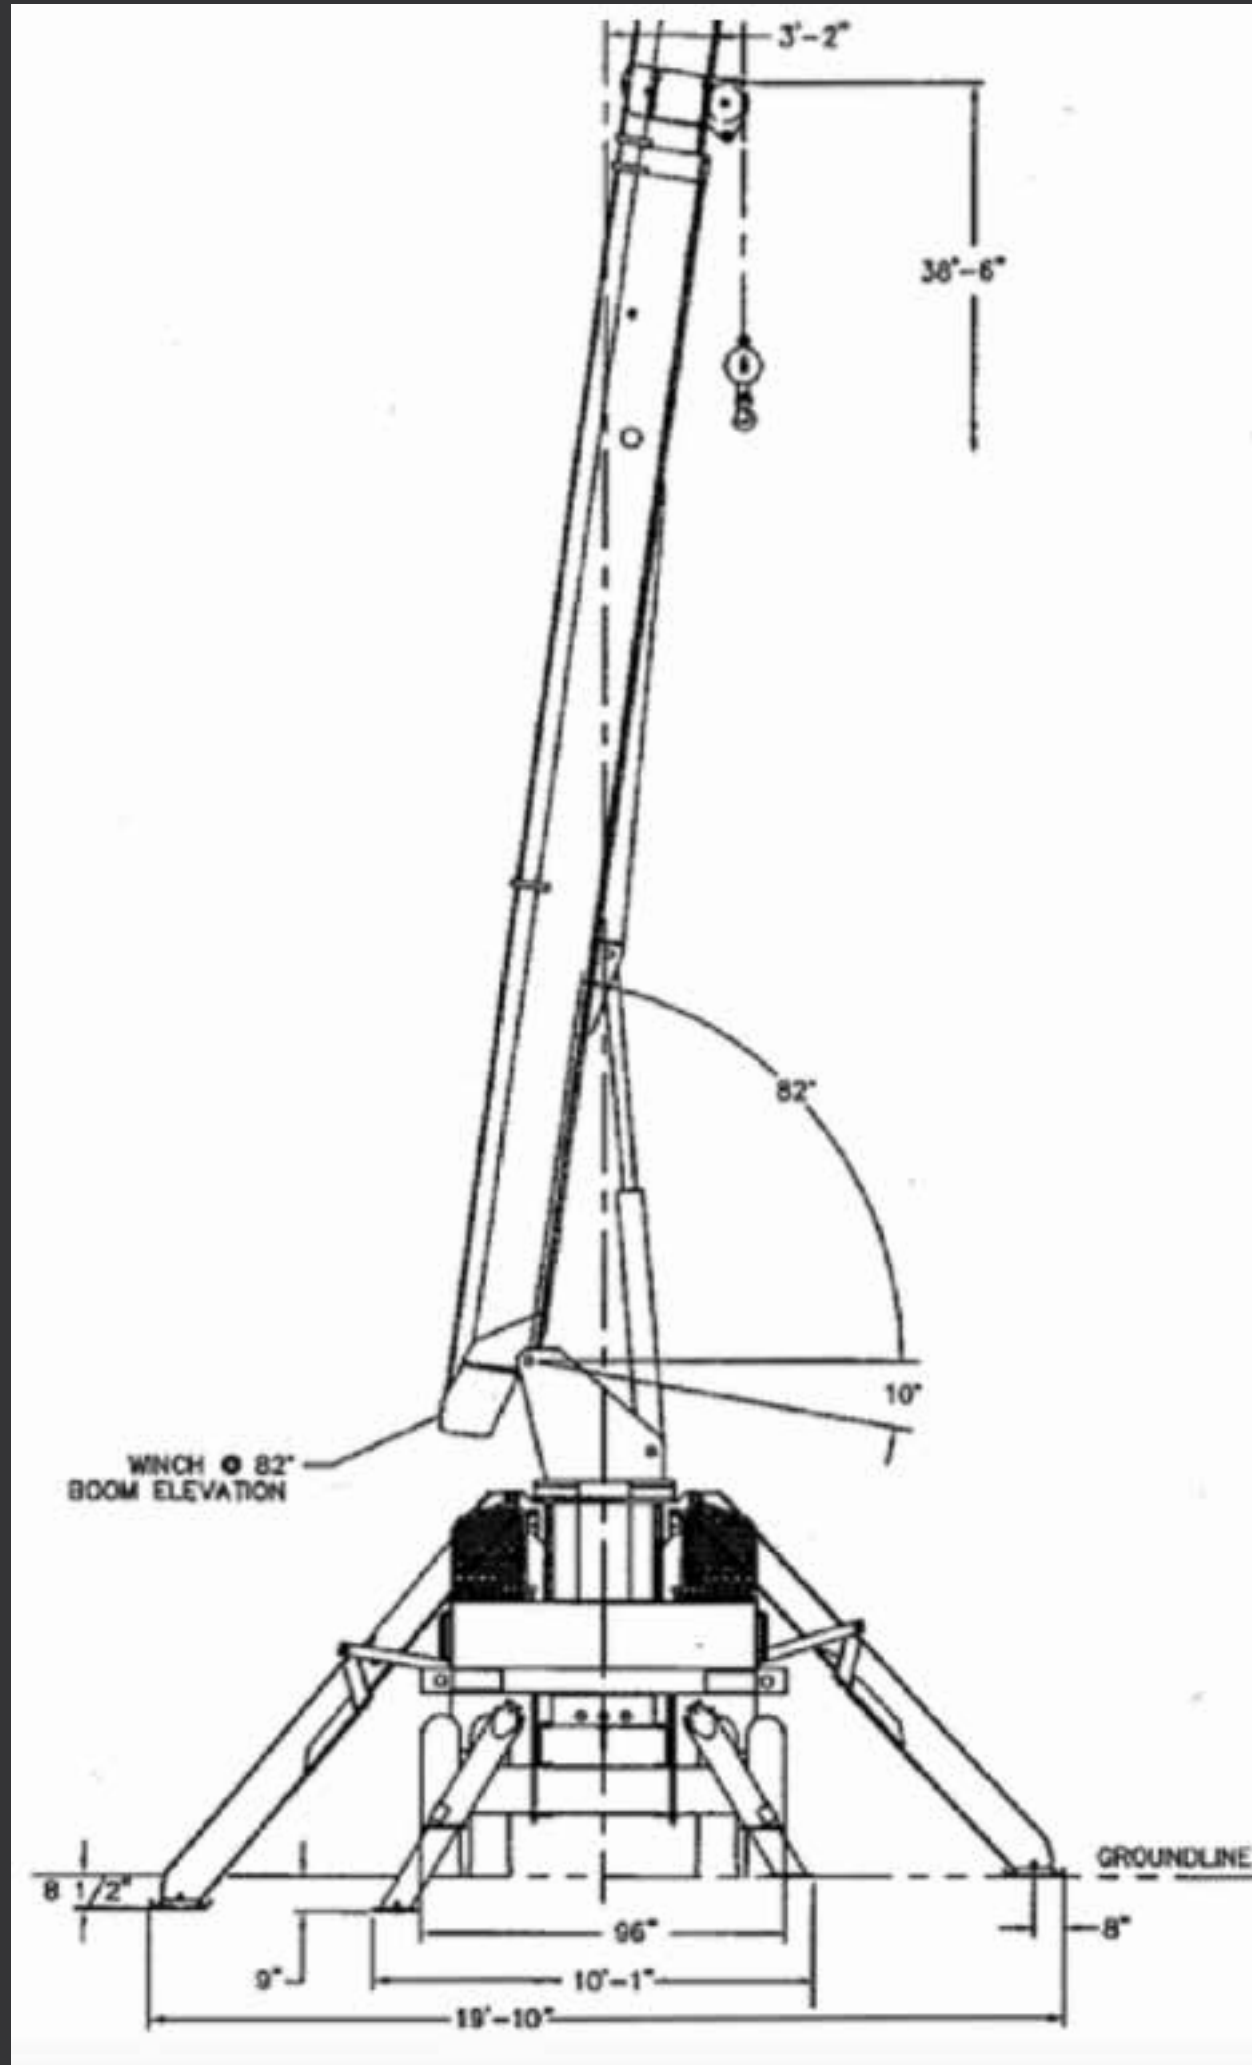

TEREX BT3670

GRÚAS TITAN

MAX CAPACIDAD

18 TONS

PLUMA TELESCOPICA

21 M

LA GRÚA TITAN TEREX BT3670 DE 18 TONELADAS ESTA INSTALADA EN LA PARTE TRASERA DE LA CABINA, LO CUAL PERMITE TRASLADAR CARGAS DE LONGITUDES MAYORES A SU PLATAFORMA. LA BT 3670 ES UNA PLUMA MONTADA SOBRE CAMIÓN CON UNA CAPACIDAD DE ELEVACIÓN MÁXIMA DE 18 TONELADAS CORTAS Y UNA PLUMA PRINCIPAL DE 21 PIES.

EJEMPLOS DE CARGA

RADIO	LONGITUD DE PLUMA	CAPACIDAD DE CARGA
1.52M	8.23M	17 TONS
19.81M	21.34M	.85 TONS

MANIOBRAS QUE HA REALIZADO:

- Montaje de Estructuras
- Carga y Descarga de Maquinaria
- Izaje de Equipos de Aire Acondicionado
- Izaje de Tanques Estacionarios
- Izaje de Torres de Enfriamiento
- Mantenimiento e Instalaciones Industriales
- Izaje de Materiales de Construcción
- Montaje de Prefabricados
- Movimientos de Contenedores
- Movimiento de Plantas y Generadores Eléctricos
- Mantenimiento en Plantas Mineras

TEREX BT3670

GRÚAS TITAN

DIMENSIONES

TEREX BT3670

GRÚAS TITAN

RADIO	LONGITUD DE PLUMA					
	8.23	10.36	13.11	15.85	18.59	21.34
METROS						
1.52	17.00					
3.05	10.55	8.55	8.00	7.85		
4.57	7.55	7.00	6.05	5.55	5.40	4.80
6.10	5.50	5.05	4.55	4.30	4.10	3.65
7.62	3.95	3.85	3.55	3.45	3.30	2.95
9.14		3.25	3.05	2.80	2.65	2.45
10.67			2.40	2.35	2.30	2.08
12.19			1.75	2.05	1.95	1.78
13.72				1.63	1.60	1.53
15.24				1.48	1.40	1.33
16.76					1.25	1.18
18.29						0.95
19.81						0.85