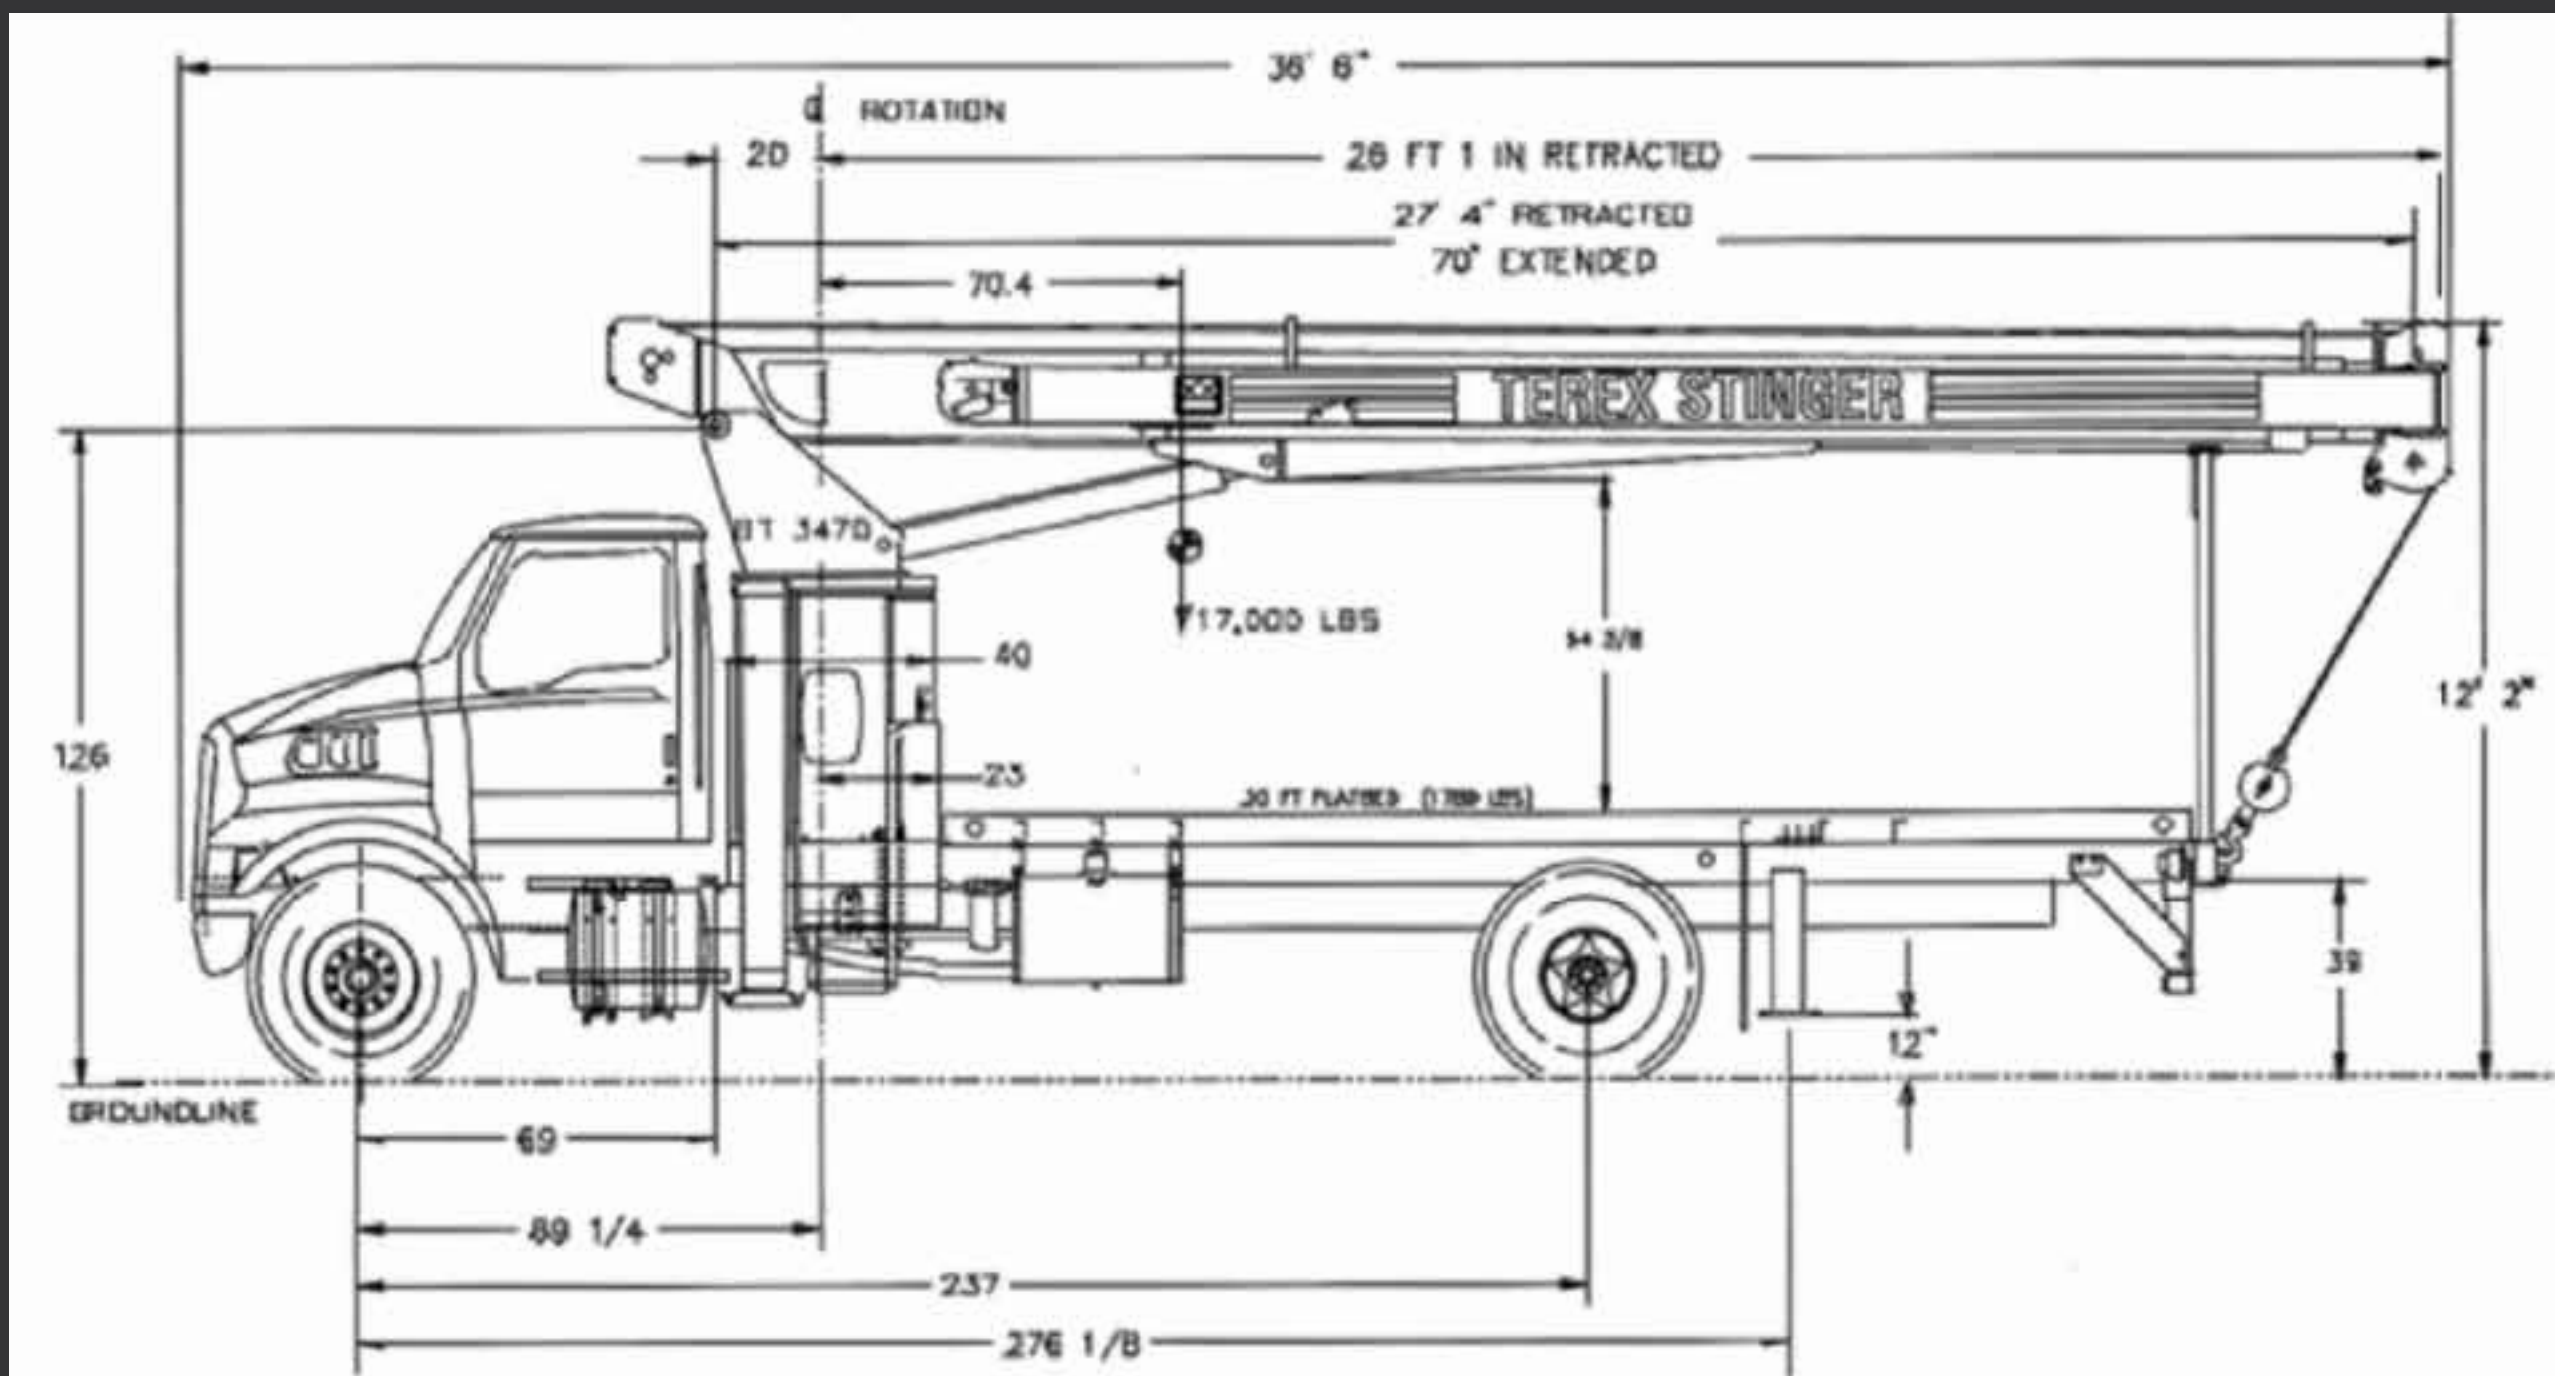

TEREX BT3670

GRÚAS TITAN

MAX CAPACIDAD

18 TONS

PLUMA TELESCOPICA

21 M

LA GRÚA TITAN TEREX BT3670 DE 18 TONELADAS ESTA INSTALADA EN LA PARTE TRASERA DE LA CABINA, LO CUAL PERMITE TRASLADAR CARGAS DE LONGITUDES MAYORES A SU PLATAFORMA. LA BT 3670 ES UNA PLUMA MONTADA SOBRE CAMIÓN CON UNA CAPACIDAD DE ELEVACIÓN MÁXIMA DE 18 TONELADAS CORTAS Y UNA PLUMA PRINCIPAL DE 21 PIES.

EJEMPLOS DE CARGA

RADIO	LONGITUD DE PLUMA	CAPACIDAD DE CARGA
1.52M	8.23M	17 TONS
19.81M	21.34M	.85 TONS

MANIOBRAS QUE HA REALIZADO:

- Montaje de Estructuras
- Carga y Descarga de Maquinaria
- Izaje de Equipos de Aire Acondicionado
- Izaje de Tanques Estacionarios
- Izaje de Torres de Enfriamiento
- Mantenimiento e Instalaciones Industriales
- Izaje de Materiales de Construcción
- Montaje de Prefabricados
- Movimientos de Contenedores
- Movimiento de Plantas y Generadores Eléctricos
- Mantenimiento en Plantas Mineras

TEREX BT3670

GRÚAS TITAN

DIMENSIONES

TEREX BT3670

GRÚAS TITAN

RADIO	LONGITUD DE PLUMA					
	8.23	10.36	13.11	15.85	18.59	21.34
METROS						
1.52	17.00					
3.05	10.55	8.55	8.00	7.85		
4.57	7.55	7.00	6.05	5.55	5.40	4.80
6.10	5.50	5.05	4.55	4.30	4.10	3.65
7.62	3.95	3.85	3.55	3.45	3.30	2.95
9.14		3.25	3.05	2.80	2.65	2.45
10.67			2.40	2.35	2.30	2.08
12.19			1.75	2.05	1.95	1.78
13.72				1.63	1.60	1.53
15.24				1.48	1.40	1.33
16.76					1.25	1.18
18.29						0.95
19.81						0.85