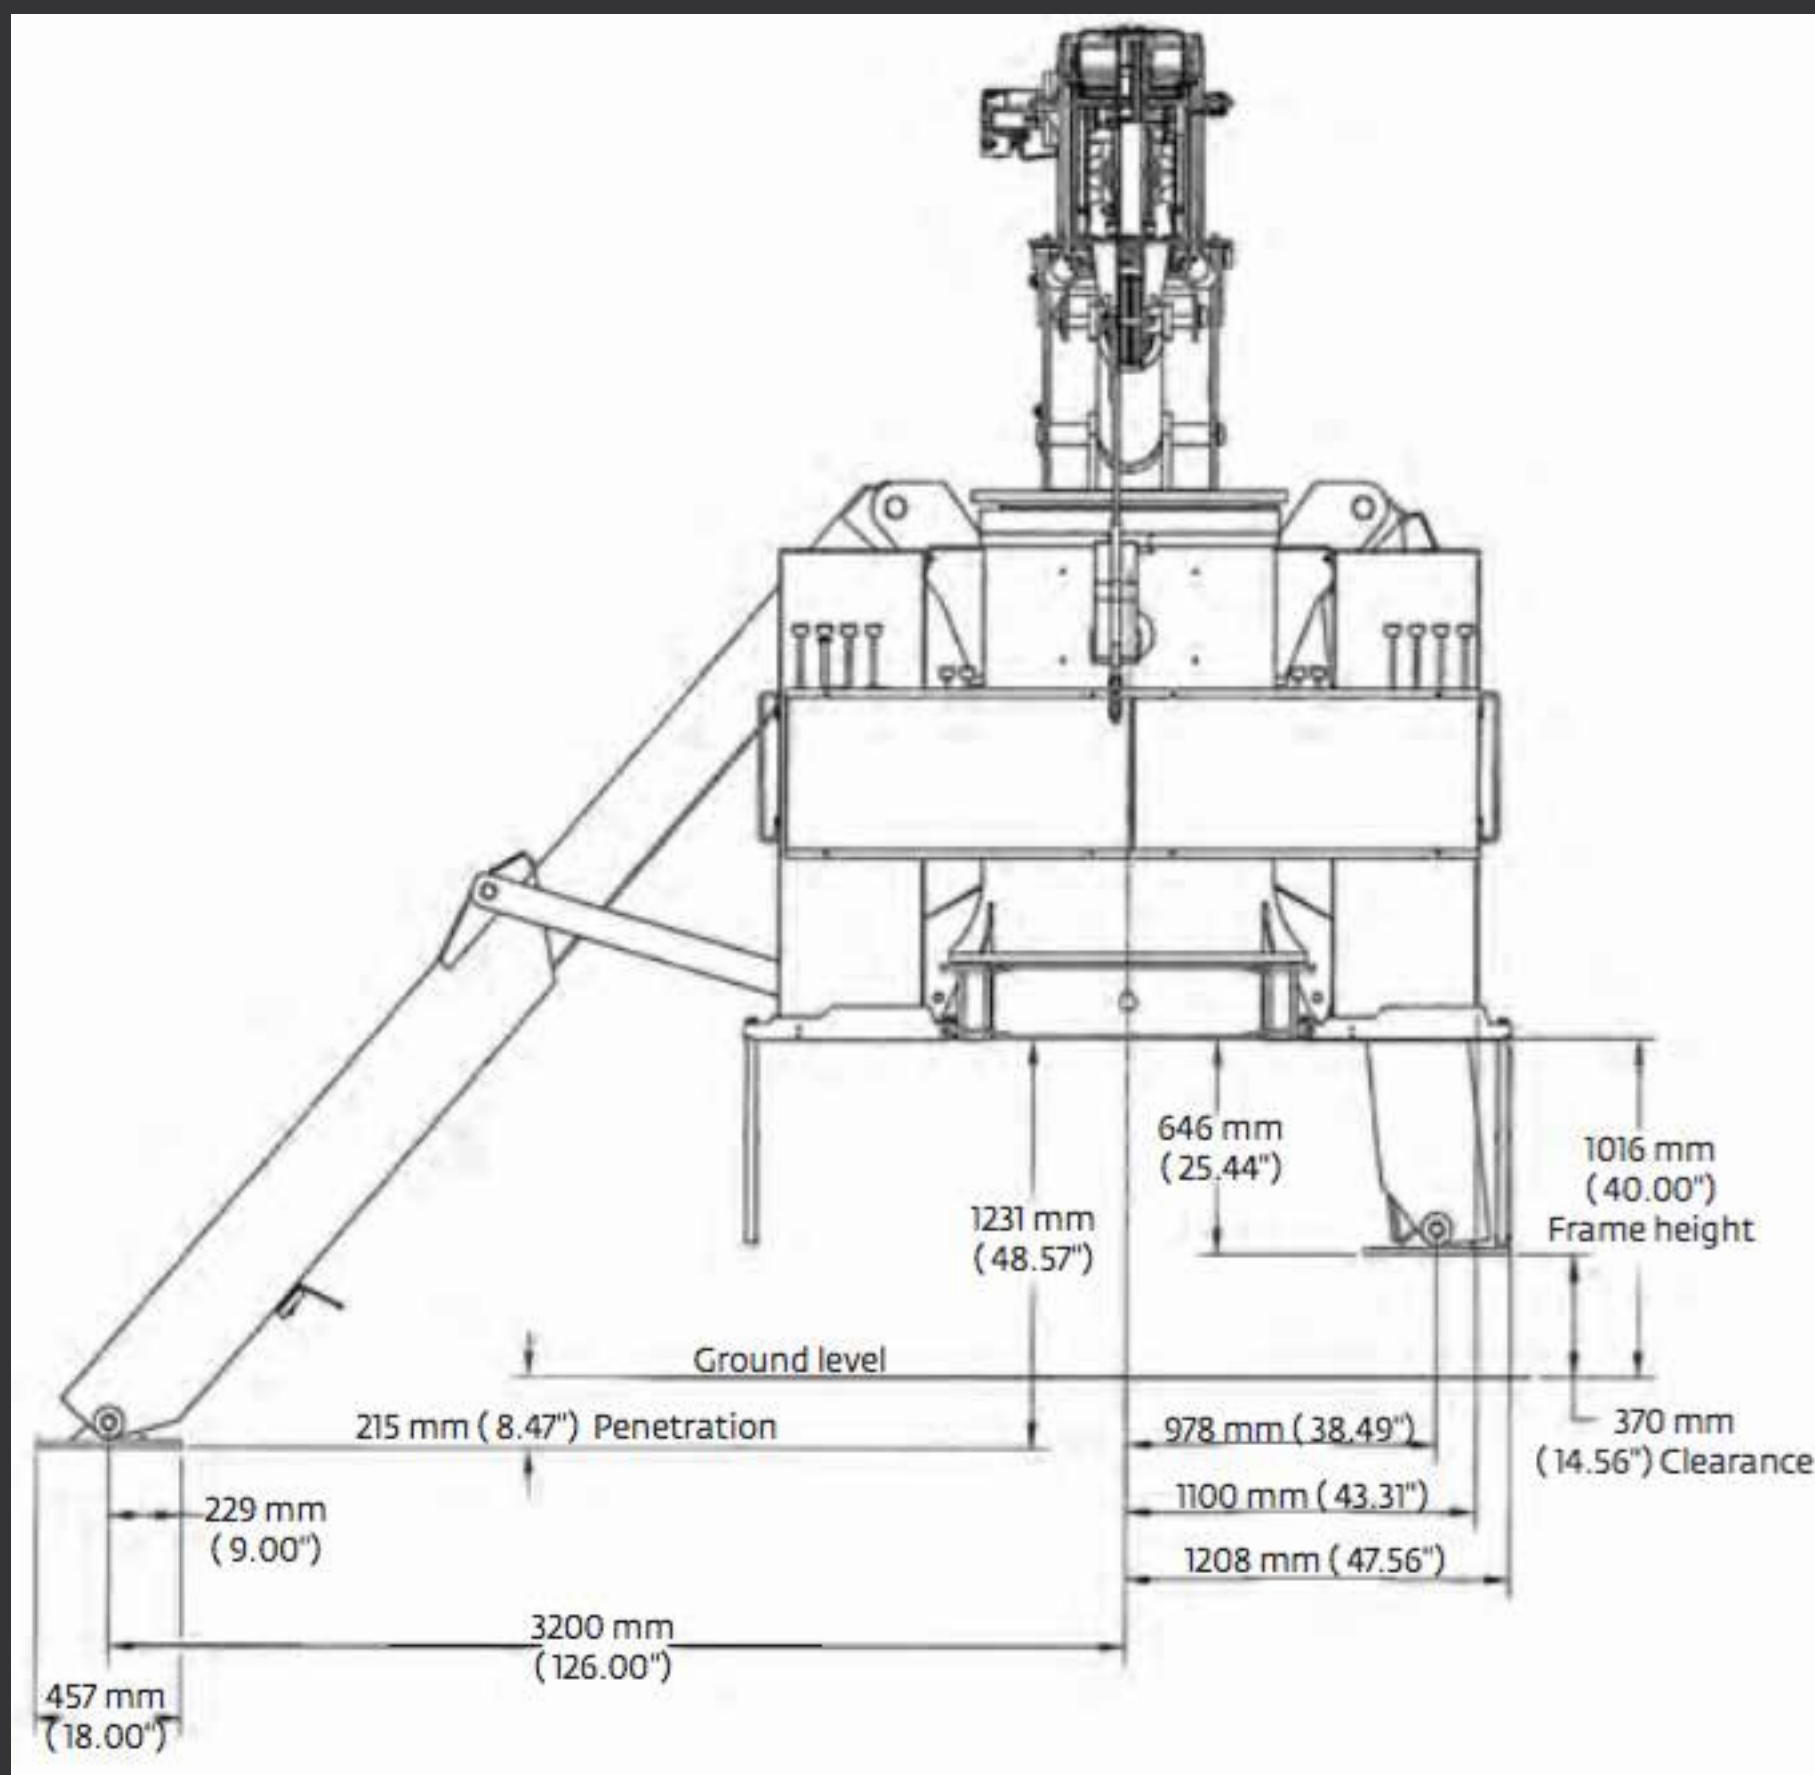

NATIONAL CRANE 900A

GRÚAS TITAN

LA NATIONAL CRANE 900A ES UNA GRÚA TITAN DE 26 TONELADAS Y CON LA PLUMA MÁS LARGA DE SU RANGO. ESTÁ DISPONIBLE COMO SOPORTE ESTÁNDAR DETRÁS DE LA CABINA O COMO SOPORTE TRASE-RO. LAS LONGITUDES DE LA PLUMA INCLUYEN 90 PIES Y 103 PIES Y EL PLUMÍN DE 25 PIES A 44 PIES.

MAX CAPACIDAD

26 TONS

PLUMA TELESCOPICA

31.4 M

EJEMPLOS DE CARGA

RADIO	LONGITUD DE PLUMA	CAPACIDAD DE CARGA
1.52M	8.23M	23.61 TONS
16.76M	27.43M	1.73 TONS

MANIOBRAS QUE HA REALIZADO:

- Montaje de Estructuras
- Carga y Descarga de Maquinaria
- Izaje de Equipos de Aire Acondicionado
- Izaje de Tanques Estacionarios
- Izaje de Torres de Enfriamiento
- Mantenimiento e Instalaciones Industriales
- Izaje de Materiales de Construcción
- Montaje de Prefabricados
- Movimientos de Contenedores
- Movimiento de Plantas y Generadores Eléctricos
- Mantenimiento de Plantas de Minería

NATIONAL CRANE 900A

GRÚAS TITAN

DIMENSIONES

NATIONAL CRANE 900A

GRÚAS TITAN

RADIO	LONGITUD DE PLUMA					
METROS	8.23	12.8	16.46	20.12	23.77	27.43
1.52	23.61					
2.44	16.62					
3.05	14.21	12.39	11.62			
3.66	12.08	10.62	9.94			
4.27	10.12	9.31	9.26	8.31		
4.88	9.08	8.26	7.72	7.22	6.76	
6.10	7.04	6.81	6.72	6.27	5.77	5.27
7.62		5.31	5.13	5.08	4.77	4.27
9.14		4.29	4.18	4.18	4.00	3.59
10.67		3.38	3.47	3.36	3.34	3.09
12.19			2.91	2.81	2.75	2.70
13.72			2.36	2.41	2.32	2.27
15.24			1.88	2.07	2.02	1.97
16.76				1.70	1.75	1.73
18.29				1.29	1.50	1.52
19.81					1.25	1.32
21.34					0.98	1.11
22.86					0.57	0.93
24.38						0.75
25.91						0.48
	3.2234	1.5436	0.8626	0.4086		