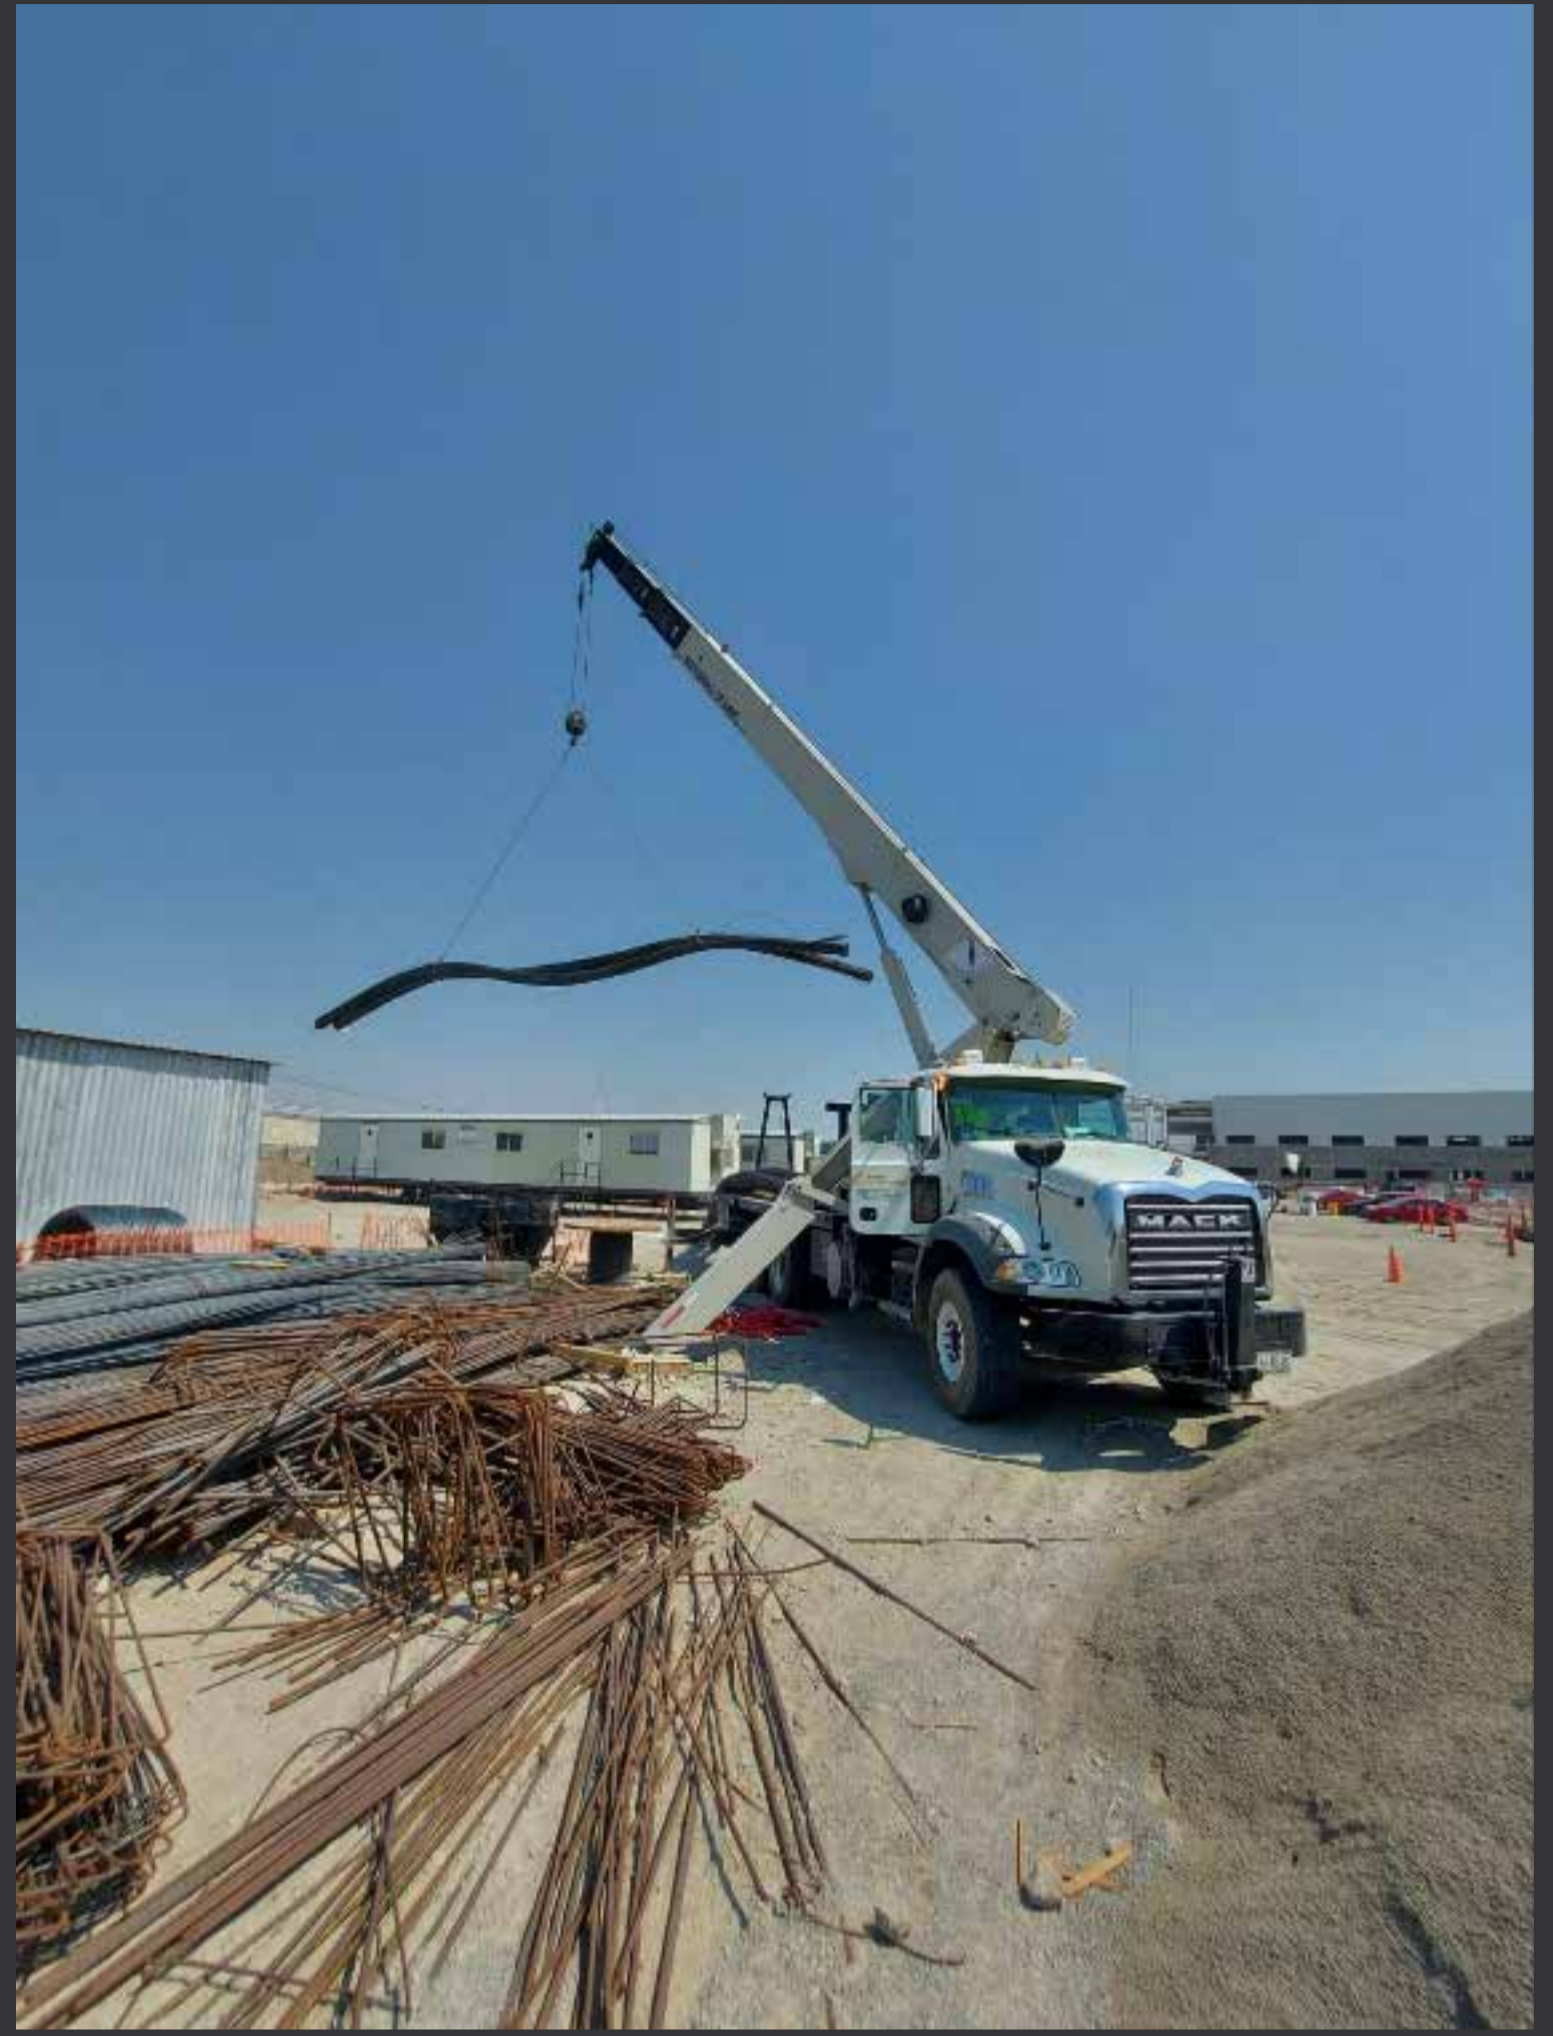

NATIONAL CRANE 900A

GRÚAS TITAN