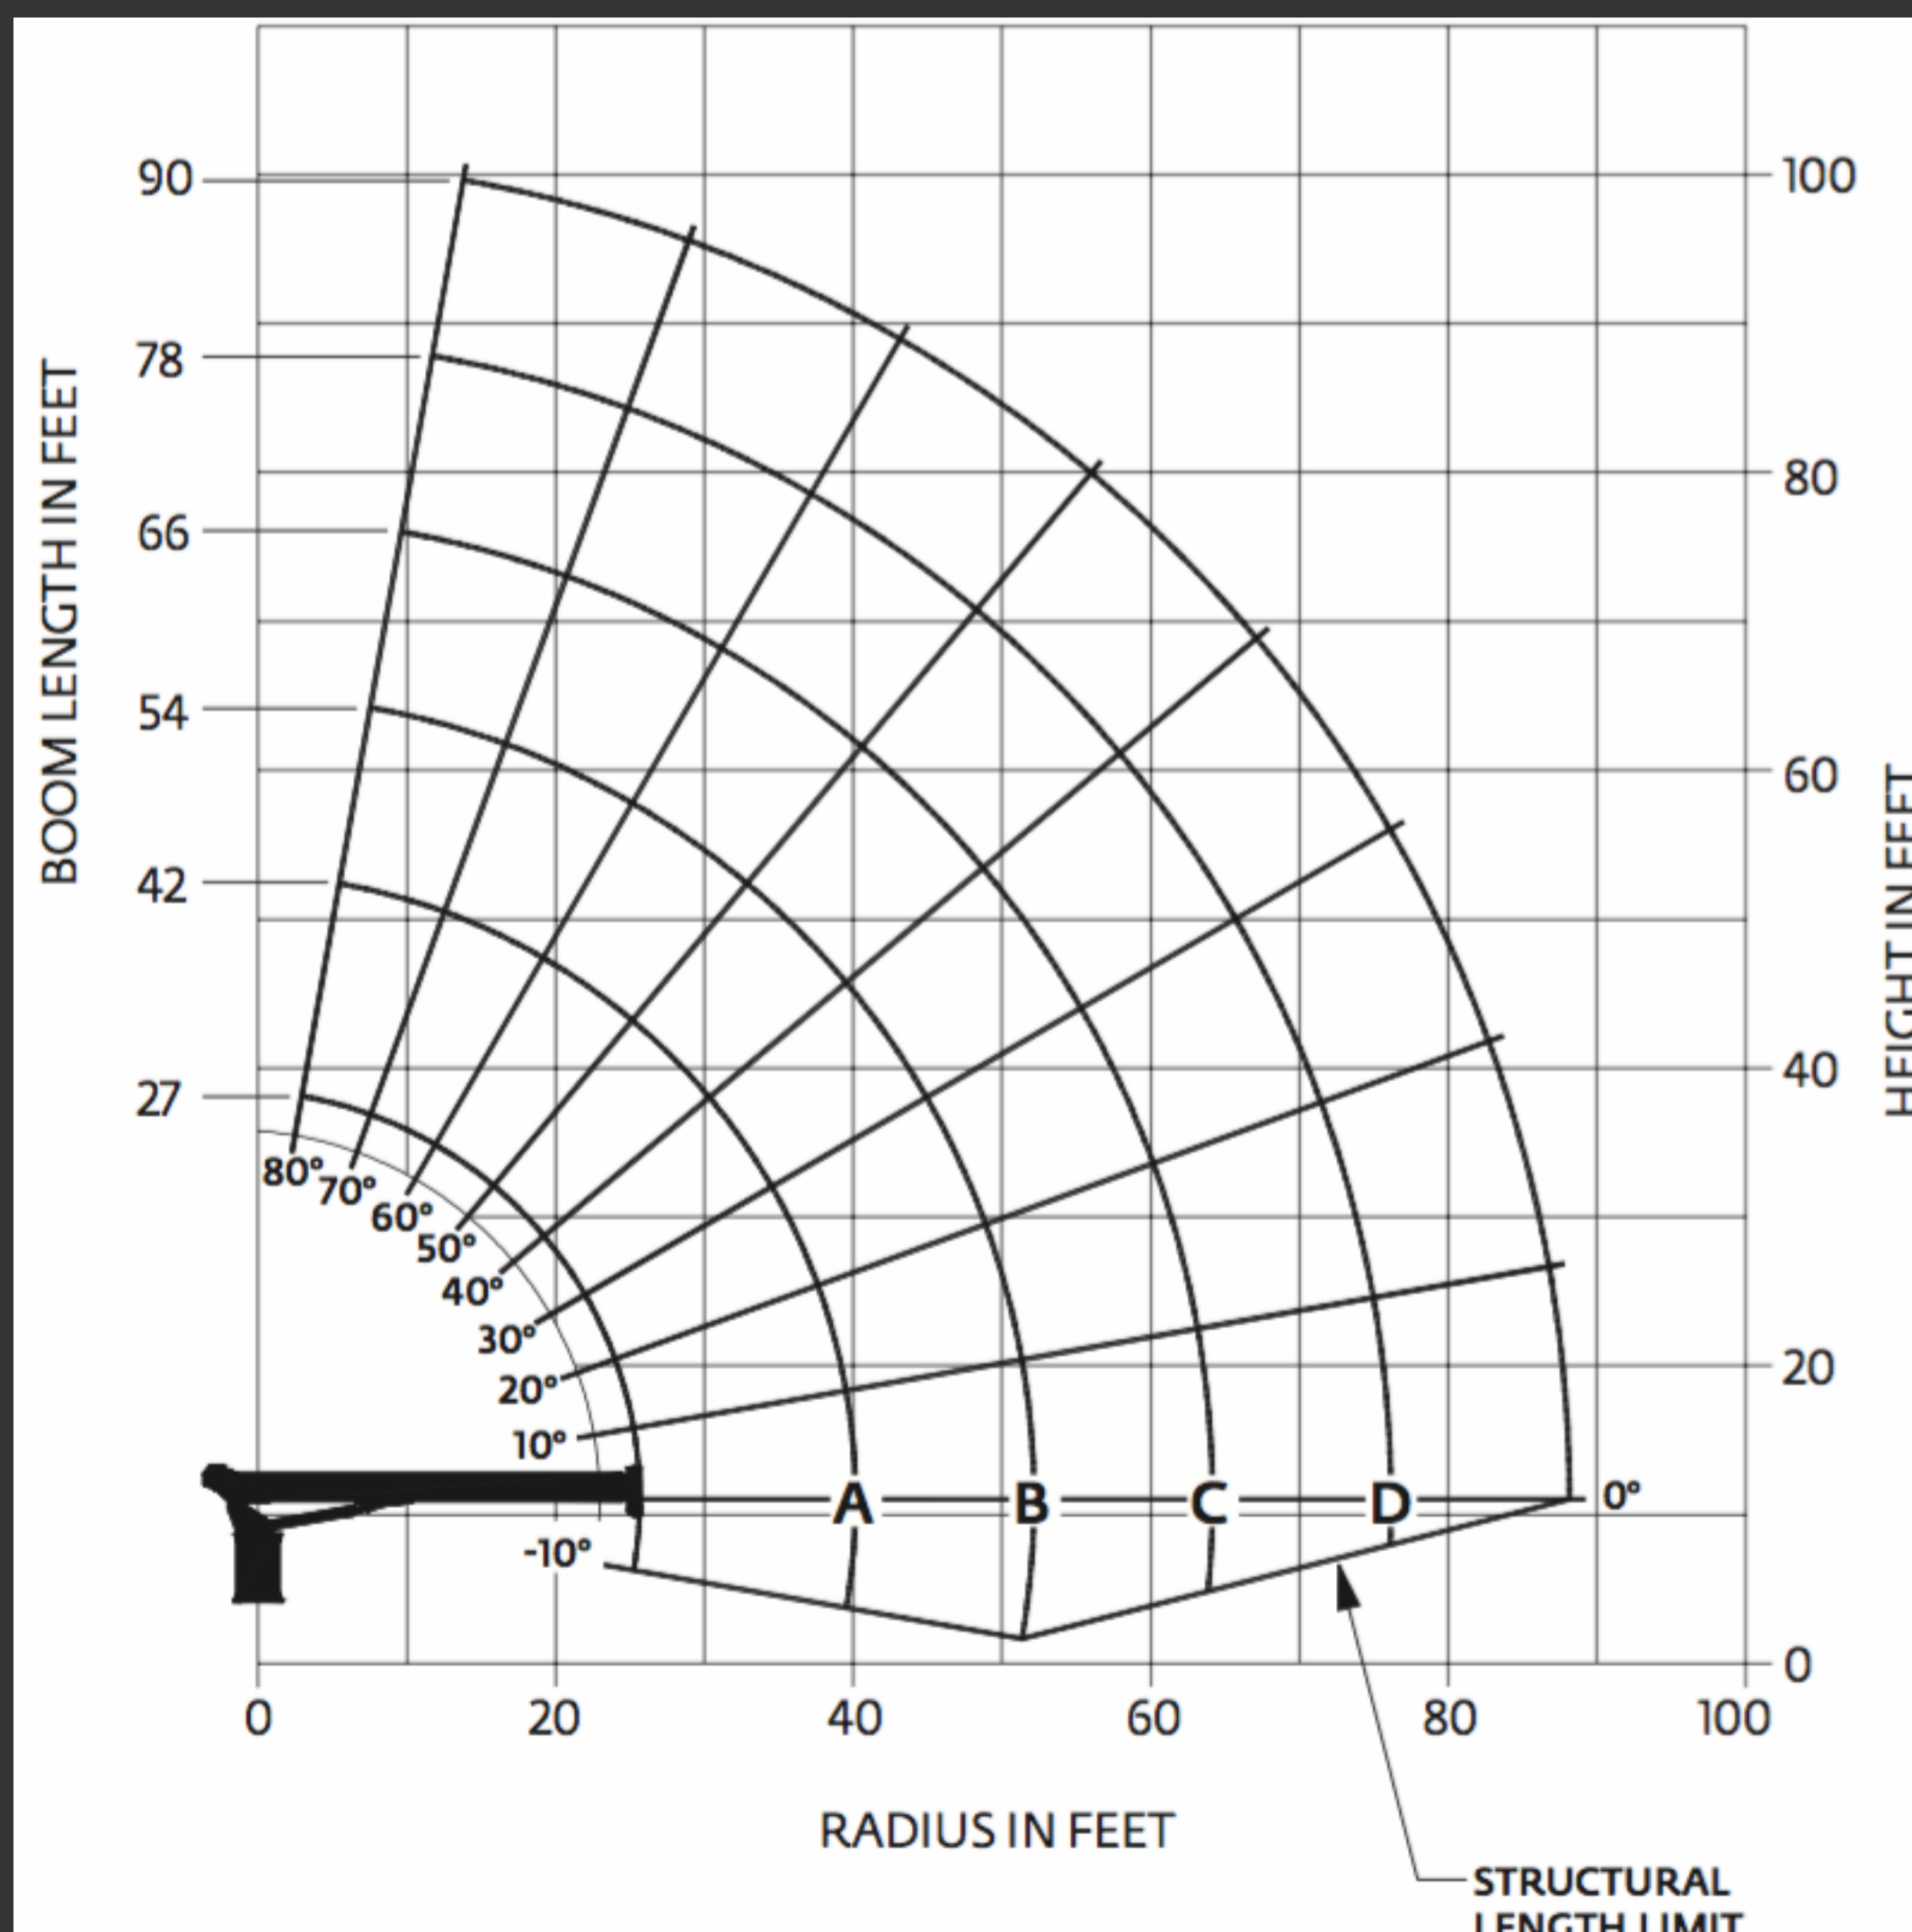

NATIONAL CRANE 900A

GRÚAS TITAN

LA NATIONAL CRANE 900A ES UNA GRÚA TITAN DE 26 TONELADAS Y CON LA PLUMA MÁS LARGA DE SU RANGO. ESTÁ DISPONIBLE COMO SOPORTE ESTÁNDAR DETRÁS DE LA CABINA O COMO SOPORTE TRASE-RO. LAS LONGITUDES DE LA PLUMA INCLUYEN 90 PIES Y 103 PIES Y EL PLUMÍN DE 25 PIES A 44 PIES.

NATIONAL CRANE 900A

GRÚAS TITAN

DIMENSIONES

NATIONAL CRANE 900A

GRÚAS TITAN

RADIO	LONGITUD DE PLUMA					
METROS	8.23	12.8	16.46	20.12	23.77	27.43
1.52	23.61					
2.44	16.62					
3.05	14.21	12.39	11.62			
3.66	12.08	10.62	9.94			
4.27	10.12	9.31	9.26	8.31		
4.88	9.08	8.26	7.72	7.22	6.76	
6.10	7.04	6.81	6.72	6.27	5.77	5.27
7.62		5.31	5.13	5.08	4.77	4.27
9.14		4.29	4.18	4.18	4.00	3.59
10.67		3.38	3.47	3.36	3.34	3.09
12.19			2.91	2.81	2.75	2.70
13.72			2.36	2.41	2.32	2.27
15.24			1.88	2.07	2.02	1.97
16.76				1.70	1.75	1.73
18.29				1.29	1.50	1.52
19.81					1.25	1.32
21.34					0.98	1.11
22.86					0.57	0.93
24.38						0.75
25.91						0.48
	3.2234	1.5436	0.8626	0.4086		