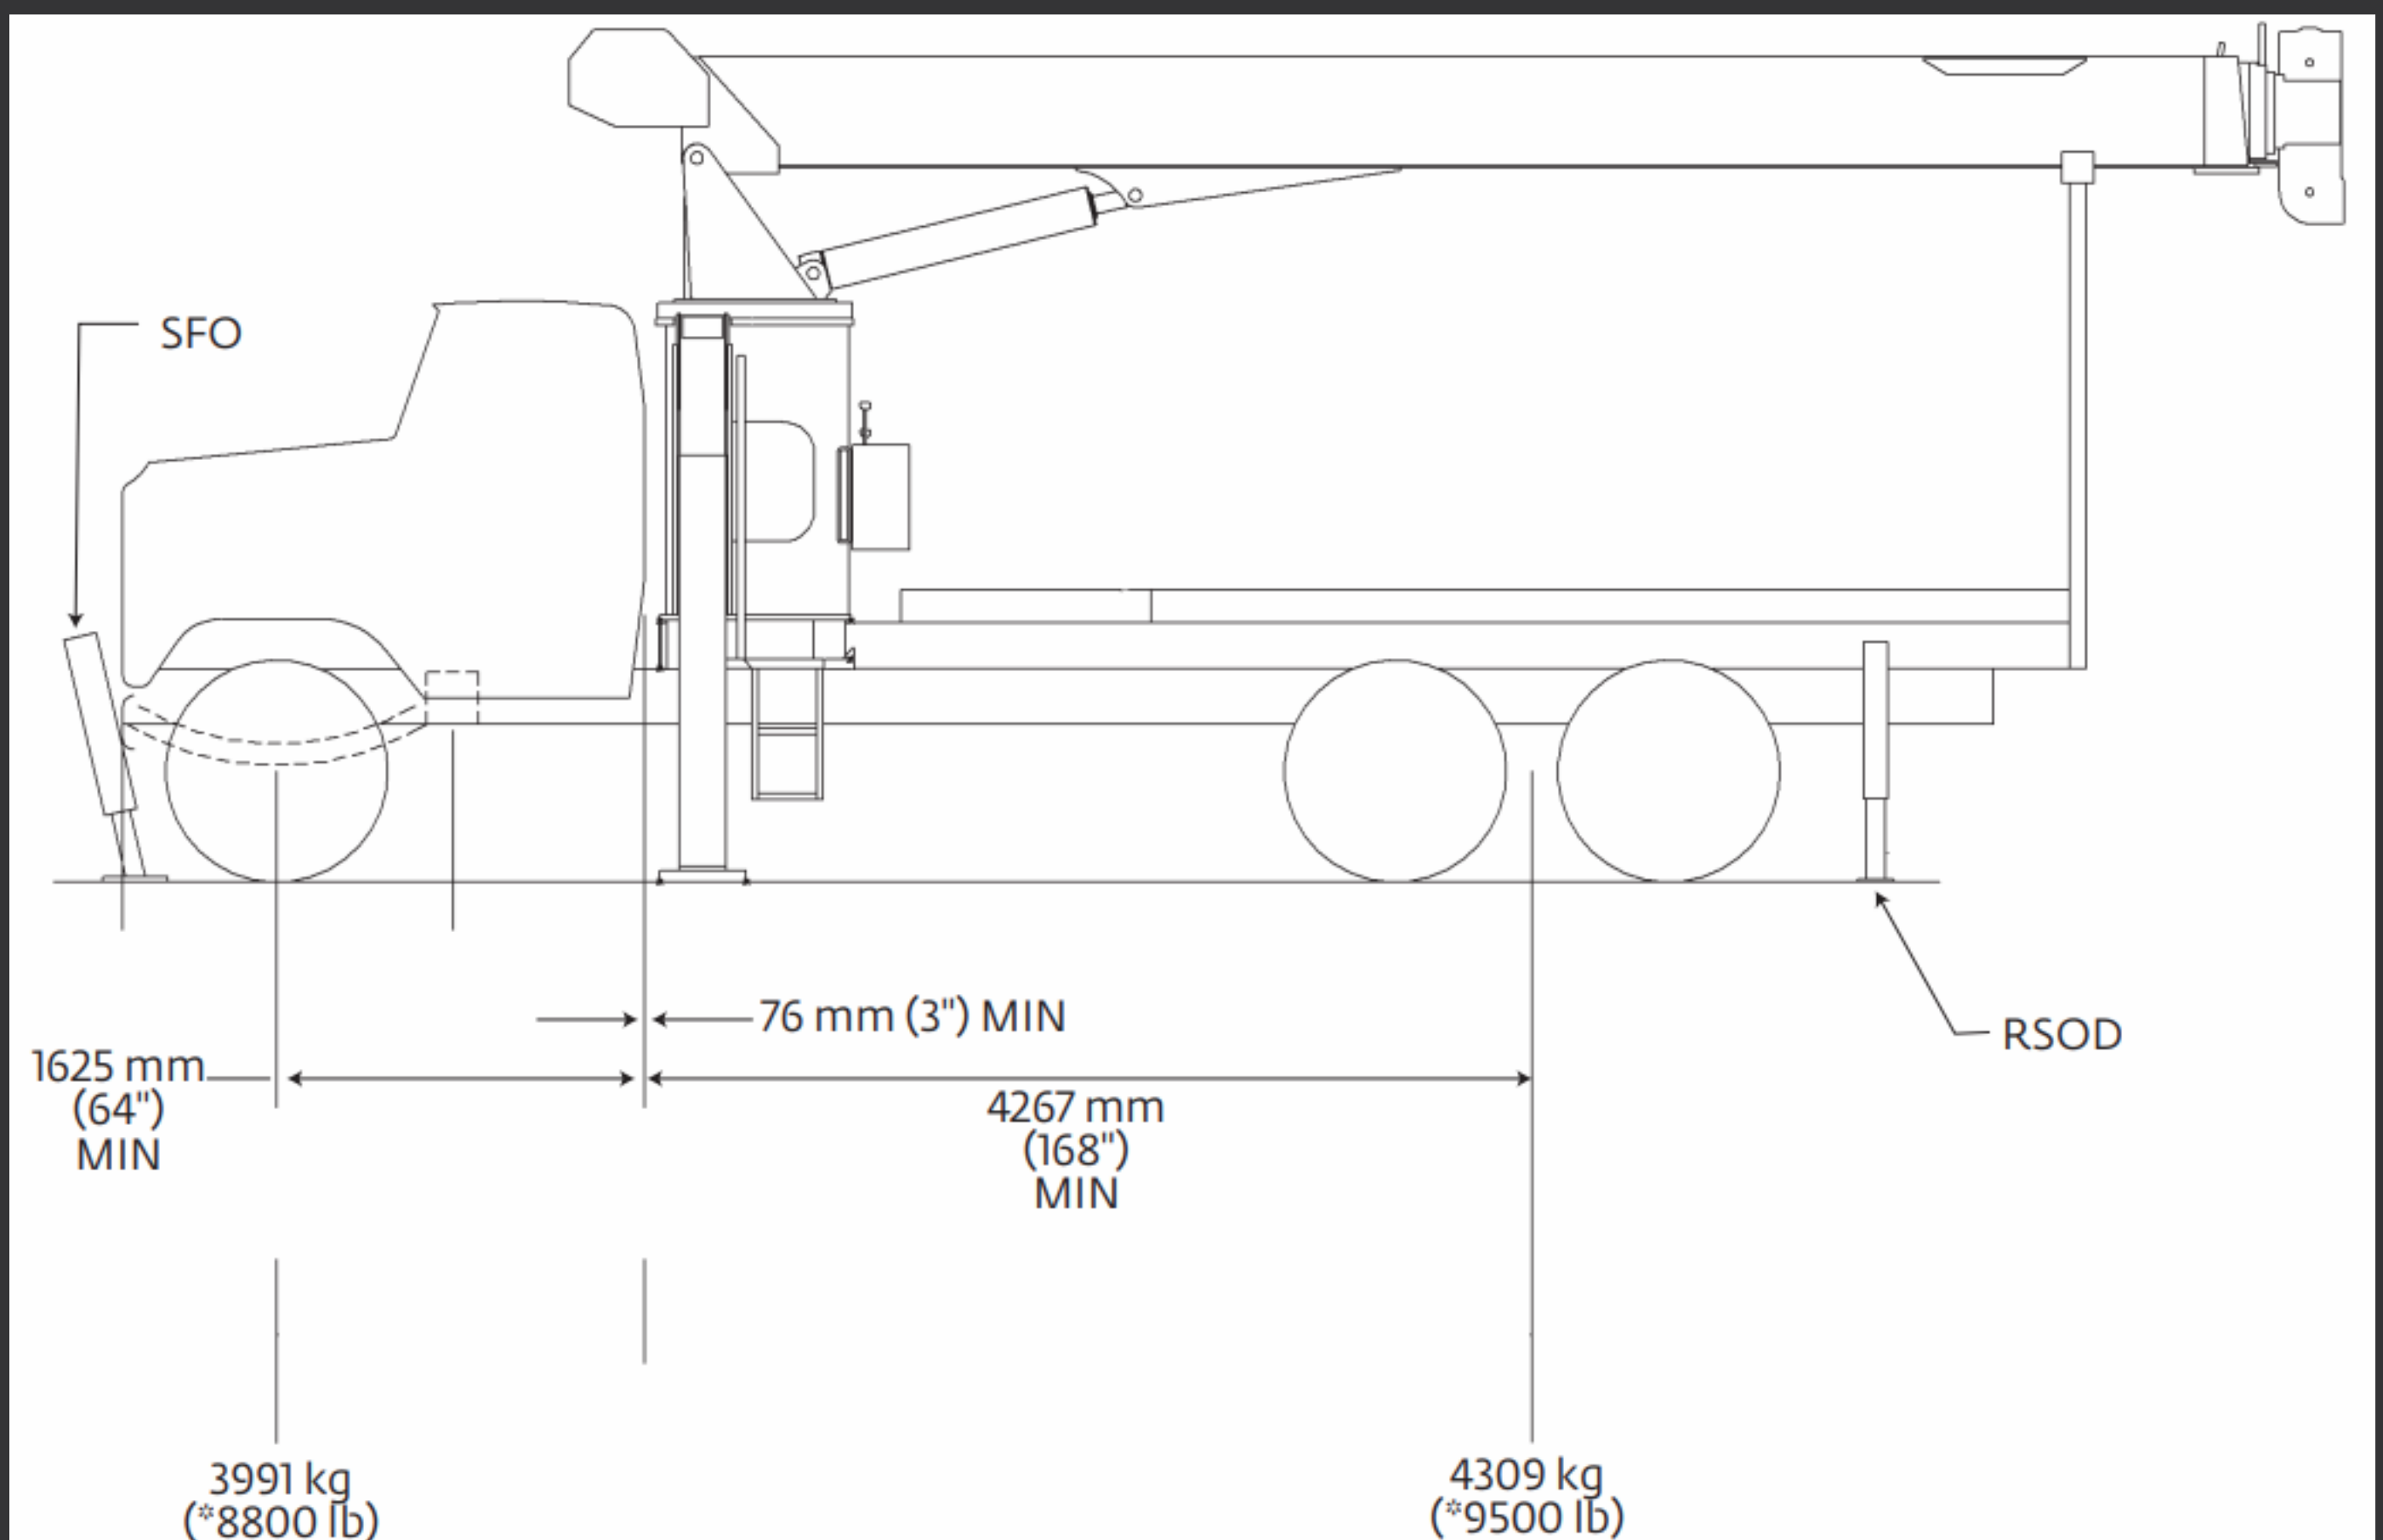

NATIONAL CRANE 900A

GRÚAS TITAN

LA NATIONAL CRANE 900A ES UNA GRÚA TITAN DE 26 TONELADAS Y CON LA PLUMA MÁS LARGA DE SU RANGO. ESTÁ DISPONIBLE COMO SOPORTE ESTÁNDAR DETRÁS DE LA CABINA O COMO SOPORTE TRASE-RO. LAS LONGITUDES DE LA PLUMA INCLUYEN 90 PIES Y 103 PIES Y EL PLUMÍN DE 25 PIES A 44 PIES.

MAX CAPACIDAD

26 TONS

PLUMA TELESCOPICA

31.4 M

EJEMPLOS DE CARGA

RADIO	LONGITUD DE PLUMA	CAPACIDAD DE CARGA
1.52M	8.23M	23.61 TONS
16.76M	27.43M	1.73 TONS

MANIOBRAS QUE HA REALIZADO:

- Montaje de Estructuras
- Carga y Descarga de Maquinaria
- Izaje de Equipos de Aire Acondicionado
- Izaje de Tanques Estacionarios
- Izaje de Torres de Enfriamiento
- Mantenimiento e Instalaciones Industriales
- Izaje de Materiales de Construcción
- Montaje de Prefabricados
- Movimientos de Contenedores
- Movimiento de Plantas y Generadores Eléctricos
- Mantenimiento de Plantas de Minería

NATIONAL CRANE 900A

GRÚAS TITAN

DIMENSIONES

NATIONAL CRANE 900A

GRÚAS TITAN

RADIO	LONGITUD DE PLUMA					
METROS	8.23	12.8	16.46	20.12	23.77	27.43
1.52	23.61					
2.44	16.62					
3.05	14.21	12.39	11.62			
3.66	12.08	10.62	9.94			
4.27	10.12	9.31	9.26	8.31		
4.88	9.08	8.26	7.72	7.22	6.76	
6.10	7.04	6.81	6.72	6.27	5.77	5.27
7.62		5.31	5.13	5.08	4.77	4.27
9.14		4.29	4.18	4.18	4.00	3.59
10.67		3.38	3.47	3.36	3.34	3.09
12.19			2.91	2.81	2.75	2.70
13.72			2.36	2.41	2.32	2.27
15.24			1.88	2.07	2.02	1.97
16.76				1.70	1.75	1.73
18.29				1.29	1.50	1.52
19.81					1.25	1.32
21.34					0.98	1.11
22.86					0.57	0.93
24.38						0.75
25.91						0.48
	3.2234	1.5436	0.8626	0.4086		